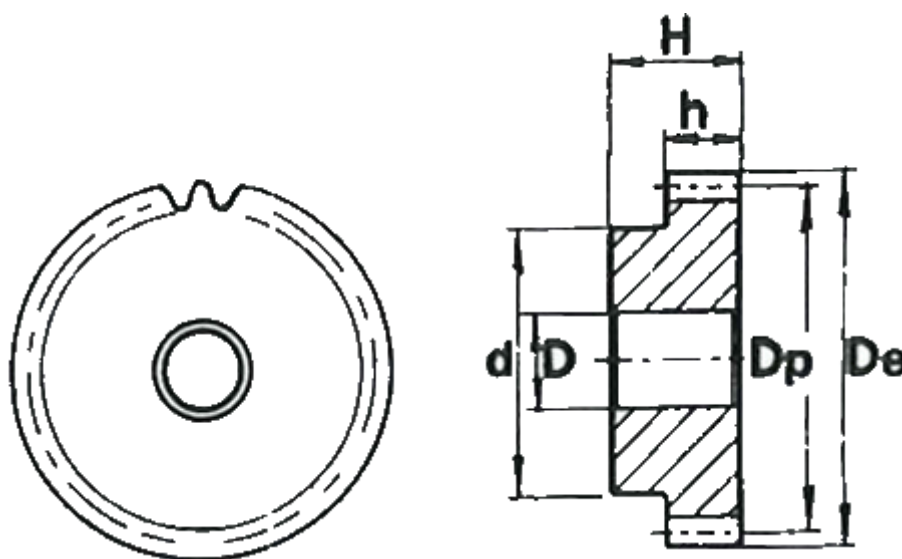

Varenummer: 616501015039
Beskrivelse: Cylindrisk tandhjul med nav
39 tdr. Modul 1,5

Mål

Antal tænder = 39
d = 40
D = 12
De = 61.5
Deling (Pitch) = 4.7124
Dp = 58.5
H = 30
h = 17

Modul = 1.5